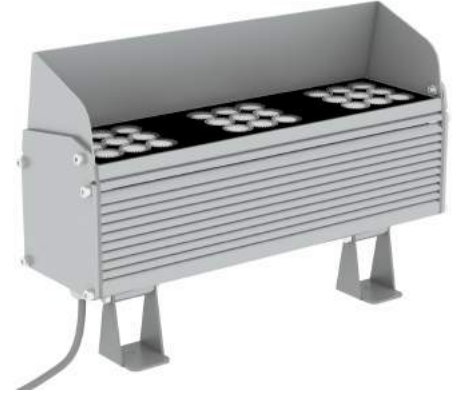

Eloksallı alüminyum ekstrüzyon gövdeye sahip olan MSpot, elverişsiz dış ortam koşullarında uzun süre çalışmak üzere tasarlanmıştır ve IP67 toz ve su koruma sınıfına sahiptir. Armatür camı olarak da yüksek mukavemete sahip olan temperli cam kullanılmaktadır.

- 27 Adet Power LED
- 27W / 54W güç seçenekleri
- Soğuk Beyaz, Gün Işığı, Sıcak Beyaz, Kırmızı, Yeşil, Mavi, Amber, Mint, Cyan, Lime, Derin Kırmızı ve Royal Mavi sabit renk LED seçenekleri
- DMX512 ve 0-10V kontrolü ile RGB / RGBW / RGBA seçeneği
- Dahili DMX dekoder ve güç birimi ile kolay montaj imkanı
- Tek kablo ile güç ve data girişi
- Temperli armatür camı
- Paslanmaz montaj ekipmanları
- IP67 koruma sınıfına uygunluk
- Opsiyonel gövde rengi

Teknik Çizimler